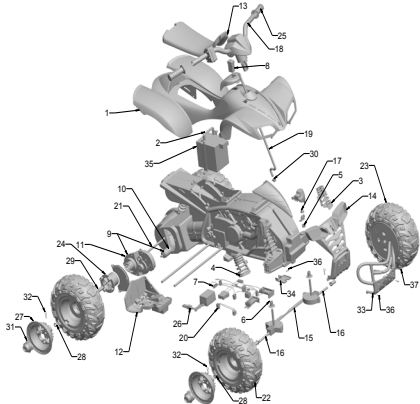

ITEM	PART #	DESCRIPTION	QTY	ITEM	PART #	DESCRIPTION	QTY
1	N/A	BODY	1 EA	27	J8472-2469	WHEEL COVER	4 EA
2	B9272-2419	BATTERY RETAINER	1 EA	28	0801-0196	7/16 FLAT WASHER	7 EA
3	N/A	LEFT SPRING COVER	1 EA	29	J8472-2379	WHEEL BUSHING	4 EA
4	N/A	RIGHT SPRING COVER	1 EA	30	00801-1620	STEERING COLUMN CAP	1 EA
5	J8472-2639	BUSHING-UPPER	2 EA	31	J8472-2459	HUBCAP	4 EA
6	J8472-2649	BUSHING-LOWER	2 EA	32	J8472-4429	COTTER PIN	4 EA
<b>7</b>	<b>J8472-7070D</b>	<b>HARNASS ASSY.</b>	<b>1 EA</b>	33	H4437-2259	BRUSH GUARD	1 EA
8	00801-0885	CONTROL SWITCH F/R	1 EA	34	J8472-2859	STEERING COLUMN PLATE	1 EA
<b>9</b>	<b>00968-2913</b>	<b>MOTOR GEARBOX ASSY.</b>	<b>2 EA</b>	35	00801-0638	12V BATTERY	1 EA
<b>10</b>	<b>00968-2703</b>	<b>MOTOR PINION</b>	<b>2 EA</b>	36	0912-8001	8 X 3/4" SCREW	4 EA
<b>11</b>	<b>00968-2809</b>	<b>GEARBOX</b>	<b>2 EA</b>	37	00912-8008	8 X 2" SCREW	2 EA
12	J8472-9152d	FOOTBOARD ASSY.	1 EA				
13	B9272-2159	SEAT	1 EA				
14	3800-7252	FRONT CLIP	1 EA				
15	J8472-9060D	STEERING LINKAGE	1 EA				
16	J8472-4519	FRONT AXLE	2 EA				
17	0801-0226	.437 RETAINER	2 EA				
18	J8472-9729	HANDLEBAR ASSY.	1 EA				
19	J8472-4439	STEERING COLUMN	1 EA				
20	J8472-9659	TURBO WIRE HARNESS	1 EA				
21	J8472-4509	REAR AXLE	1 EA				
22	J8472-2269	RIGHT WHEEL	2 EA				
23	J8472-2339	LEFT WHEEL	2 EA				
24	J8472-2299	DRIVER	2 EA				
25	J5248-2439	HAND GRIP	2 EA				
26	00801-0972	12V CHARGER W/PROBE	1 EA				
				<b>00801-1566</b>	<b>FOOTSWITCH-PLUNGER TYPE</b>	<b>1 EA</b>	
				J8472-0920	OWNERS MANUAL	1 EA	
				J8472-9259	PARTS BAG	1 EA	
				J8472-9289	HARDWARE BAG	1 EA	
				<b>74287-9729</b>	<b>PC BOARD</b>	<b>1 EA</b>	
				K0450-0310	DECAL SHEET	1 EA	
				00801-1503	PW EMBLEM	1 EA	
				73690-4289	METAL NECK	1 EA	
				<b>00801-1531</b>	<b>TIP/LIFT SWITCH</b>	<b>2 EA</b>	
					<b>4/26/2007</b>		