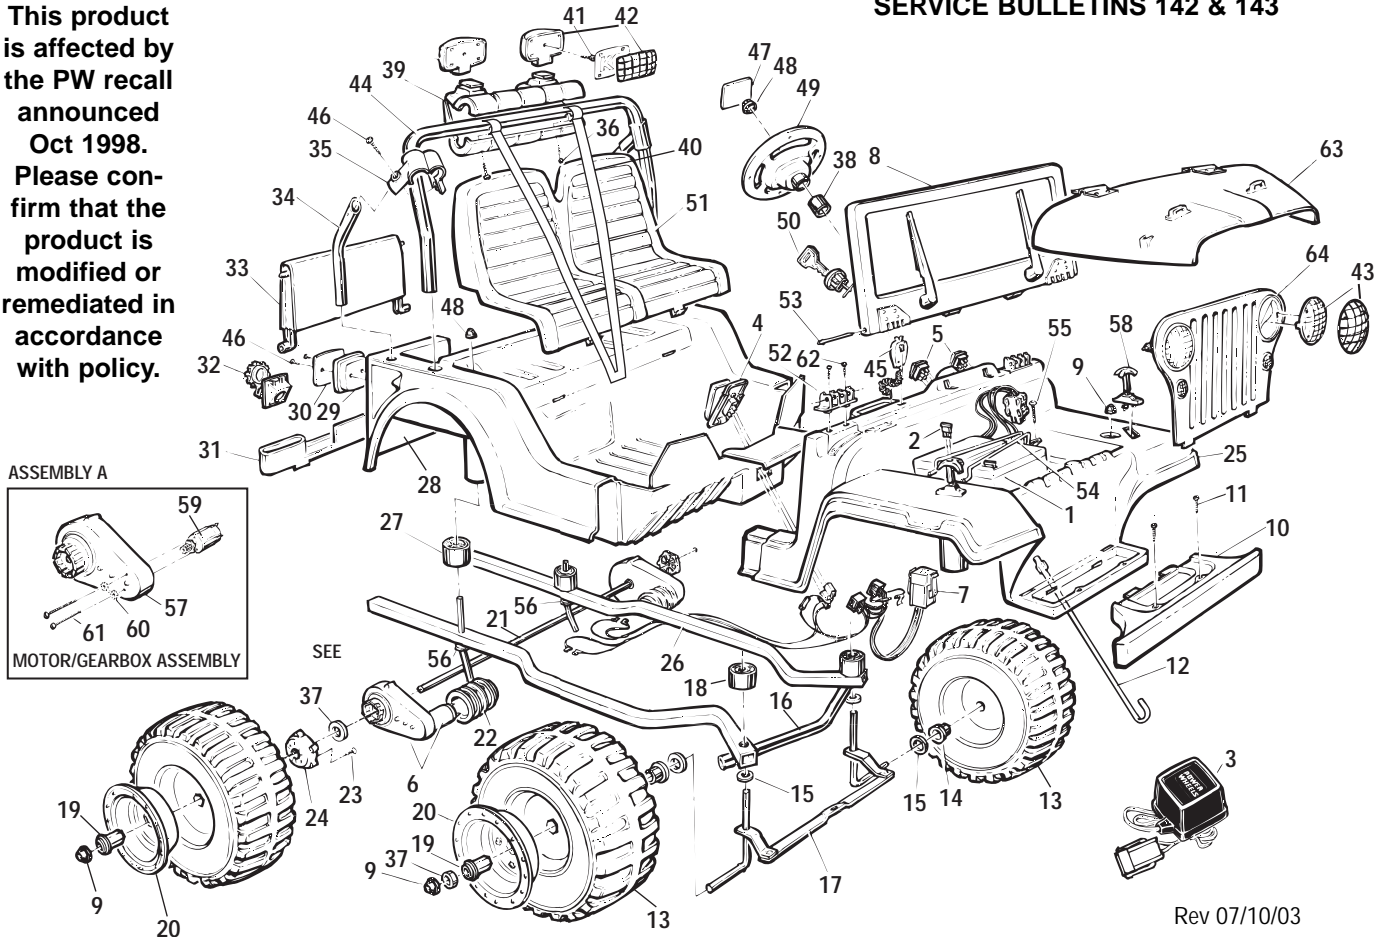

Rev 07/10/03

Item No.	Description	Part No.	Qty.	Item No.	Description	Part No.	Qty.	Item No.	Description	Part No.	Qty.
1	Battery	0801-0431	2	26	Left Siderail	74570-4289	2	51	Seat	76817-2309	1
2	30 AMP Fuse	0801-0229	2	27	Rear Bushing	73233-2549	2	52	** Windshield Hinge Set	73233-2779	1
3	12 volt Charger	0801-0225	1	28	Rear Body	76817-2249	1	53	** Hinge Screw	0801-0256	2
4	*Footboard Assembly	76817-9159	1	29	Taillight Housing Set	73233-2759	1	54	Battery Retainer	74540-4419	1
5	Control Switch	0801-0148	2	30	Taillight Lens Set	73233-2279	1	55	#10 x 1" Screw	0801-0220	1
6	4A Motor Gearbox Assy	76819-9519	2	31	Rear Bumper	74440-2039	1	56	5/16" Washer	0801-0253	2
7	<b>*Main Harness Upgrade Kit</b>	<b>71234-CS89</b>	<b>1</b>	32	Gas Cap/Flange Assy.	73233-9249	1	<b>57</b>	<b>4A Gearbox with Insert</b>	<b>73233-9269</b>	<b>2</b>
8	Windshield Assembly	73233-9639	1	33	Tailgate	73243-2129	1	58	Hoodlatch	74440-9559	2
9	.437 Cap Nut	0801-0214	6	34	Light-Bar Support Tube	74450-2249	2	<b>59</b>	<b>Motor/Pinion Assembly</b>	<b>76819-9519</b>	<b>2</b>
10	Front Bumper	73233-2519	1	35	Light-Bar Bracket Set	73233-2179	1	<b>60</b>	<b>Star Washer</b>	<b>0801-0331</b>	<b>4</b>
11	8 x 3/4" Screw	0801-0223	2	36	#6 x 1-1/2" Screw	0801-0221	2	<b>61</b>	<b>Motor Bolts</b>	<b>0801-0300</b>	<b>4</b>
12	Steering Column	74540-4259	1	37	Wheel Spacer	73233-2369	4	62	#8 x 1/2" Screw	0801-0202	4
13	Wheel	76231-2459	4	38	Steering Wheel Spacer	74540-2279	1	63	Hood	76817-2359	1
14	Axle Bushing	74550-2689	2	39	KC Light Rack	74440-2059	1	64	Grill	73233-9809	1
15	7/16" Washer	0801-0196	4	40	Seat Belt	78608-5519	1	65	Right Side Rail	74540-4129	1
16	Front Bumper Support	76817-4159	1	41	#6 x 1/2" Phillips Screw	0801-0222	2				
17	Steering Linkage	80055-0045	1	42	KC Light/Guard Assembly	73233-9219	1				
18	Front Bushing	73233-2539	2	43	Headlight/Guard Assembly	73233-9339	1				
19	Hex Bushing	73233-2559	4	44	Light-Bar	74450-4209	1				
20	Hubcap	73233-2579	4	45	Microphone	73233-9479	1				
21	Rear Axle Assembly	76229-4139	1	46	#8 x 1" Screw	0801-0224	6				
22	Motor Cover	73233-2489	2	47	Steering Wheel Plate	80056-0048	1				
23	#10 x 1/2" Plascrew	0801-0255	4	48	.354 Cap Nut	0801-0215	3				
24	Driver	73233-2239	2	49	Steering Wheel	76804-2739	1				
25	Front Body	76817-2239	1	50	Key Assembly	73233-2439	1				