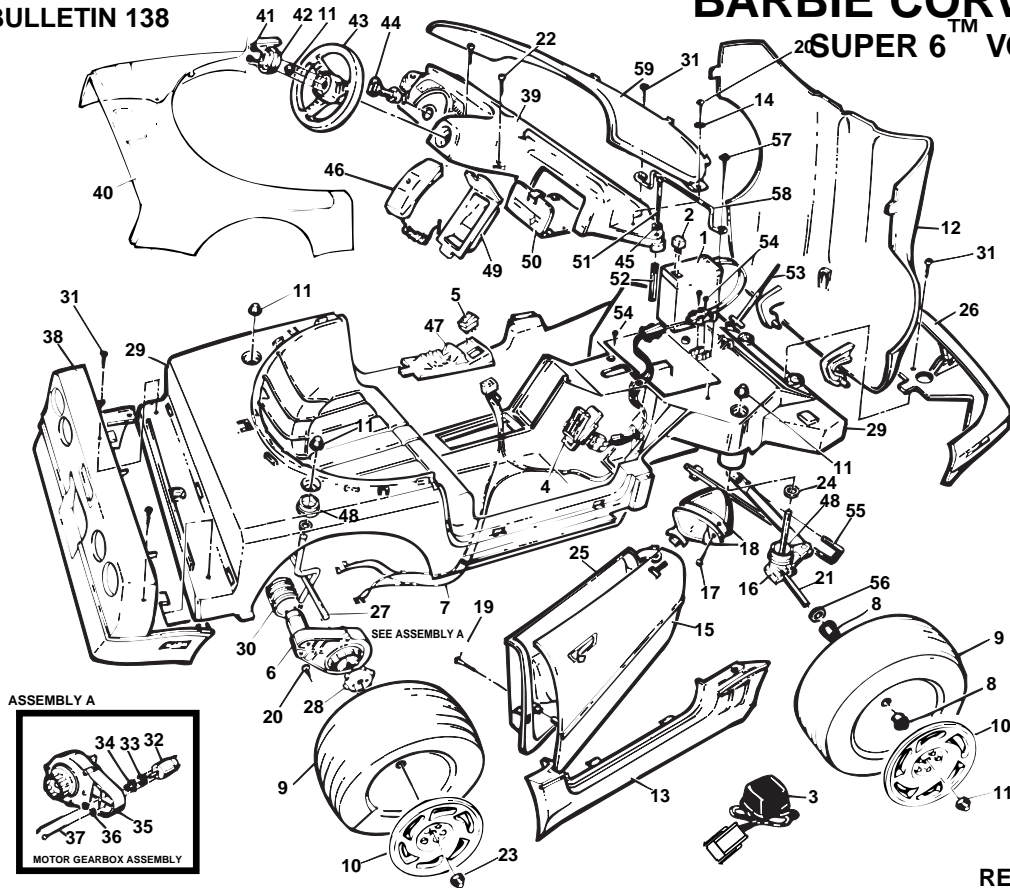

76182-9993 / 85350

BARBIE CORVETTE®
SUPER 6™ VOLT

SERVICE BULLETIN 138

REV. 07/10/03

Item No.	Description	Part No.	Qty.	Item No.	Description	Part No.	Qty.	Item No.	Description	Part No.	Qty.
1	* Battery (Type H)	00801-0712	1	25	Door (Inner Right) (N/A)	80018-0047	1	50	Glovebox Door (N/A)	80018-0015	1
2	Thermal Fuse	0801-0711	1	26	Front Nose Piece (N/A)	80005-0092	1	51	#8 x 3-3/4" Philp Screw N/A	80006-0003	2
3	* Charger, Super 6 (Type H)	00801-0974	1	27	Rear Axle N/A	80046-0057	1	52	Door Hinge Bushing (N/A)	80009-0002	2
4	Footboard Assembly	76803-9159	1	28	Driver	73233-2239	2	53	Hood Support Rod N/A	80001-0040	1
5	* Switch	00801-0885	1	29	Chassis (N/A)	80005-0765	1	54	6 x 3/4" Phillips Screw (N/A)	80006-0178	2
6	Motor/Gearbox Assy.	74580-9509	2	30	Motor Cover	74750-2359	2	55	Steering Column N/A	80054-0001	1
7	* <u>Wiring Harn (Include #5) N/A</u>	<u>76176-9719</u>	<u>1</u>	31	#8 x 3/4" Phillips Plascrow	0801-0223	6	56	5/16" Washer	0801-0253	2
8	Round Bushing	74770-2539	4	32	Motor w/Pinion	74580-9539	2	57	#8 x 7/8" Trusshead Screw	0801-0228	2
9	Wheel N/A	80062-0001	4	33	D Lock Washer	0801-0329	2	58	Battery Retainer N/A	76181-4419	1
10	Hubcap (N/A)	80033-0002	4	34	Motor Drive Gear	74550-2269	2	59	Windshield N/A	80063-0060	1
11	.354 Cap Nut	0801-0604	7	35	Gearbox	74580-9269	2	PARTS NOT SHOWN			
12	Hood no-sub. parts	N/A	1	36	Star Washer N/A	0801-0330	4	Door (Inner Left) (N/A)	80018-0046	1	
13	Quarter Panel (Right) (N/A)	80022-0019	1	37	Motor Bolt	0801-0269	4	Door (Outer Left) (N/A)	80018-0139	1	
14	#10 Washer N/A	76822-4409	2	38	Rear Panel (N/A)	80058-0016	1	Quarter Panel (Left) (N/A)	80022-0015	1	
15	Door (Outer Right) N/A	80018-0140	1	39	Dashboard (N/A)	80016-0018	1	Decal (Vinyl) N/A	80017-0147	1	
16	Steering Linkage	76181-4229	1	40	Rear Deck (N/A)	80005-0208	1	Decal (Mylar) (N/A)	80017-0006	1	
17	#6 x 1/2" Phillips Screw	0801-0222	2	41	#8 x 7/8" Screw (N/A)	80006-0008	2	Literature Bag (N/A)	80044-0320	1	
18	Mirror Set (4 Pieces) N/A	80001-0191	1	42	Steering Wheel Cap	74550-2729	1	Christmas Tree Fastene N/Ar	0801-0311	2	
19	#10 x 3/4" Phillips Head Screw	0801-0309	8	43	Steering Wheel	74440-2379	1	Use & Care Manual N/A	76182-CCCC	1	
20	#10 x 1/2" Phillips Screw	0801-0255	2	44	Key/Housing Assy.	73233-2439	1				
21	Front Axle (N/A)	73241-4509	2	45	#6 Washer N/A	80061-0002	2				
22	#8 x 1-1/4" Plascrow N/A	80006-0090	2	46	Phone N/A	74580-9469	1				
23	.437 Cap Nut	0801-0226	2	47	Console Shifter N/A	80001-0045	1				
24	Spacer (N/A)	80052-0032	2	48	Axle Bushing (White) (N/A)	80009-0085	4				
				49	Phone Housing (N/A)	80001-0046	1				